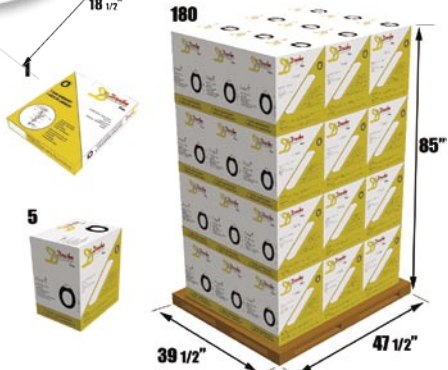

# il lungo

D18.5

For elongated bowls  
Net Weight: 8 lb.

# il tondo

D16.5

Net Weight: 6.5 lb.