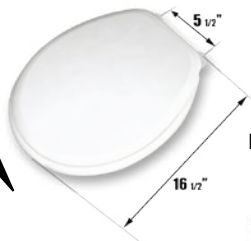

# il lungo

D18.5

For elongated bowls  
Net Weight: 8 lb.

# il tondo

D16.5

Net Weight: 6.5 lb.