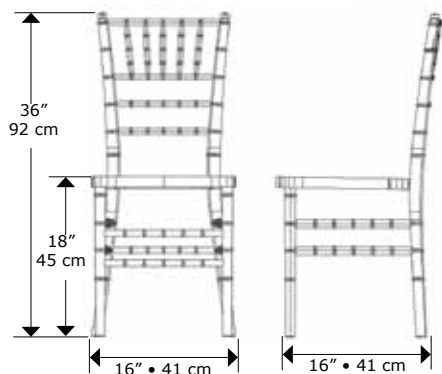

09.09

Chiavari CHAISE EMPILABLE

ITEM# 2CHVFG-

- W Blanc
- B Noir
- BE Marron clair
- G Or
- S Argent

Dimensions sièges:

16x16x18h [inches] 41x41x45h [cm]

Dimensions empile':

7 chaises: 17x26x88h [inches] ou 43x68x223 [cm]
 8 chaises: 17x27x96h [inches] ou 43x69x245 [cm]
 10 chaises: 17x28x113h [inches] ou 43x70x288 [cm]